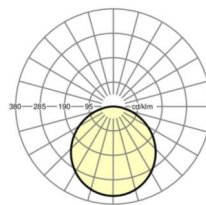

CARACTÉRISTIQUES

Número de commande	60114034110+60110005100
Tarif des douanes	94051190
Marque de certification	IP 20, Classe d'isolation II, F, Intérieur, CE
Programmes d'aide de l'État	BEG - subvention fédérale pour les bâtiments performants (valable uniquement pour l'Allemagne)

ÉLECTROTECHNIQUE

Ballast	Pilote électronique à canaux multiples, 4-étapes (1 pièce)
Puissance du système	39W-30W
Tension secteur	230V/50Hz
Classe de efficacité énergétique/Source de lumière	C

ÉCLAIRAGISME

Équipement	LED, Rendu des couleurs/Température de couleur CRI ≥ 80 / 4000K

Flux lumineux nominal/niveaux d'enclenchement (PE multi)

	5100lm/39W, 4700lm/36W, 4500lm/34W, 4100lm/30W (Réglage standard 4400 lm)
Longévité des sources LED	50000h L80/B10
Efficacité lumineuse du luminaire	135lm/W-130lm/W
UGR trans./long.	22.1 / 22.1 (39W)

MÉCANIQUE

Couleur du boîtier	blanc signalisation RAL 9016
Cotes (Long.xLarg.xH/DxH)	627mm x 627mm x 62mm
Profondeur	62mm
Poids (net)	6.49kg
Type de montage	Montage individuel en saillie au plafond

Dimensions

L	627 mm	Longueur
B	627 mm	Largeur
H	62 mm	Hauteur
T	62 mm	Profondeur
KL	144 mm	Longueur tête du luminaire ou boîtier de ballasts
KB	42 mm	Largeur tête du luminaire ou boîtier de ballasts
KH	29 mm	Hauteur tête du luminaire ou boîtier de ballasts

LIEN PROFOND

<https://www.regiolux.de/fr/article/60114034110+60110005100>